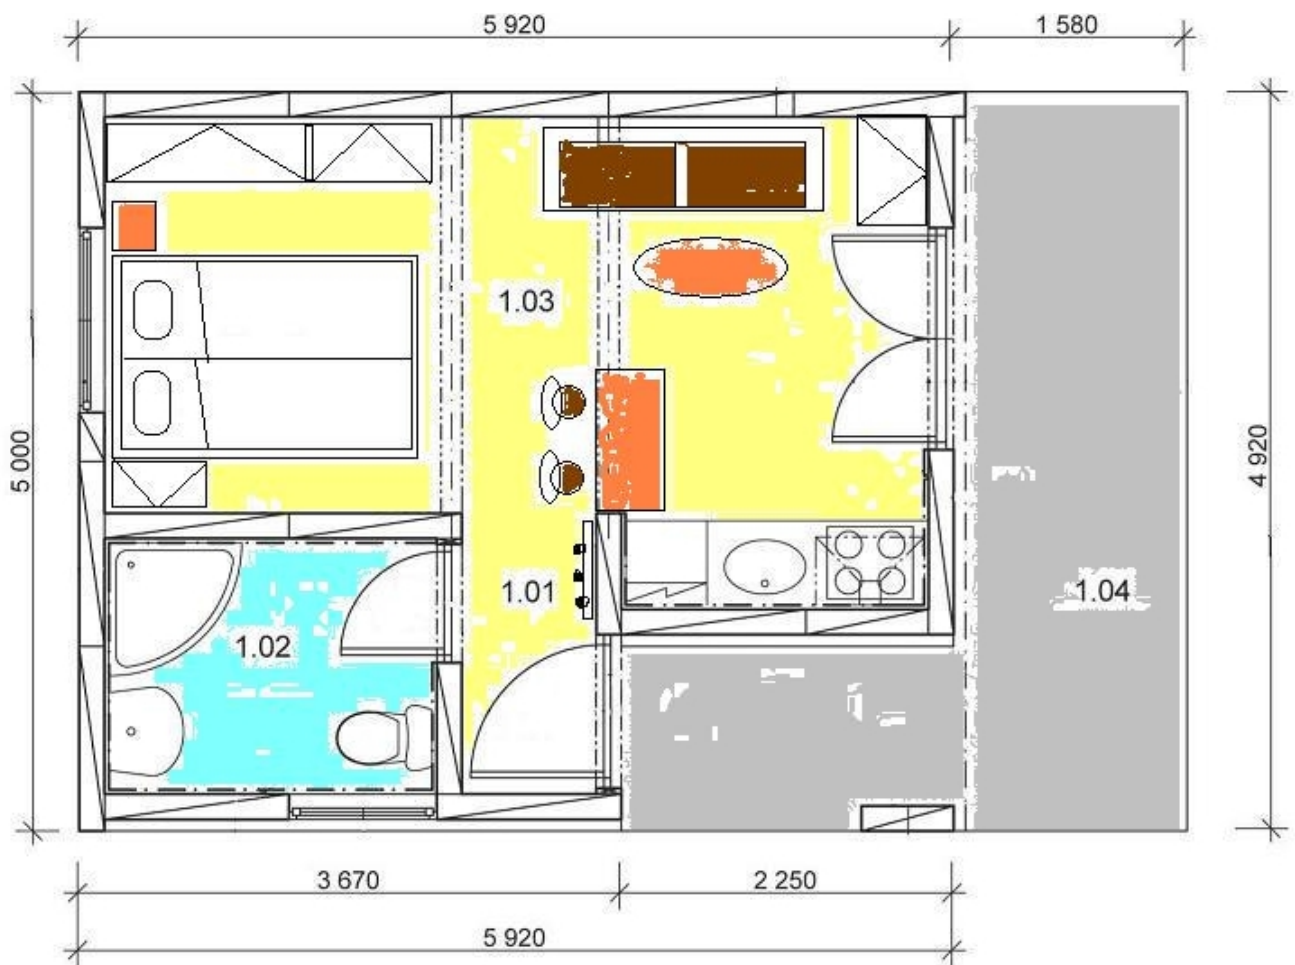

ZÁHRADNÝ DOM REAL

Základné parametre domu

- dispozícia 1+1
- zastavaná plocha 37,5 m²
- obostavaný priestor 61,6 m³
- celková úžitková plocha 22,0 m²
- úžitková plocha prízemnia 22,0 m²
- úžitková plocha podkrovia 0,0 m²
- výška hrebeňa strechy 3,3 m
- sklon strechy 2°
- orientácia hl. vstupu J,JZ